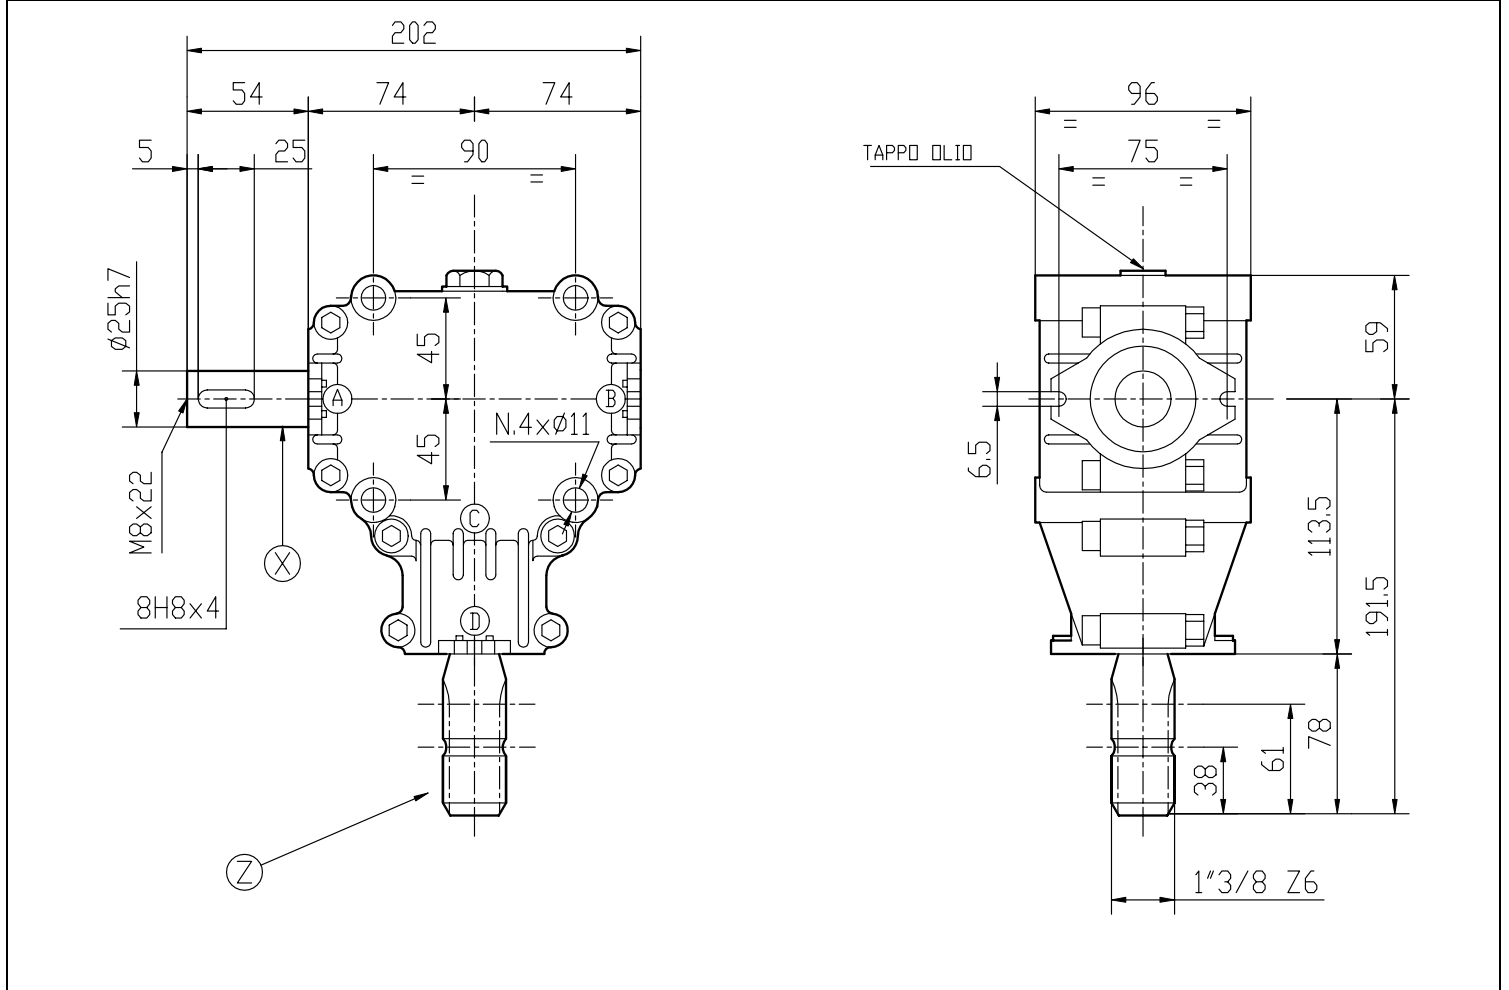

Codice Prodotto <i>Product Code</i>	9.124.007.30	 Fornito Privo di Lubrificante! Supplied without oil!
Descrizione <i>Description</i>	L-25A	

Tipo * Type *	Rapporto Ratio	Giri entrata Input r.p.m.	Potenza entrata Input Power [kW]	Momento Torcente Uscita Output Torque [daNm]	Peso Weight [kg]	Albero Ingresso Input shaft	Sensi di Rotazione Direction of Rotation
0	1:1	540	11	19,8	4,5	X-Z	

* Tipo: M= Moltiplicatore di Giri R= Riduttori di Giri 0= Rinvio 1:1 RC= Riduttore Cambio di Velocità MC= Moltiplicatore Cambio di Velocità
 * Type: M= Speed Increaser R= Reducer 0= Gearbox 1:1 RC= Speed-Change Reducer MC= Speed-Change Increaser